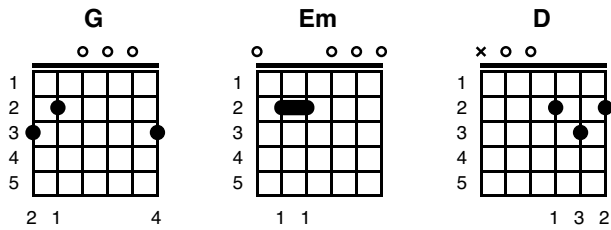

Baie Sainte-Marie

Jean-Louis Belliveau

Key of G

G

Baie Sainte Marie

G

Baie Sainte Marie

Em

E'je t'aime

Et pis c'est in problème

G

Baie Sainte Marie

D

Baie Sainte Marie

Em

Em

E'je t'aime et pis c'est in problème

G

D

Trois vieux savons Jaques Nappe et Hank

Em

In beau soir du printemps

G

D

Sur l'bord d'la côte à ionne et l'autre

Em

Y s'contiont des histoires

G

D

Ça virait à bronne l'autre bord d'la baie

Em

Le soleil s'couchait