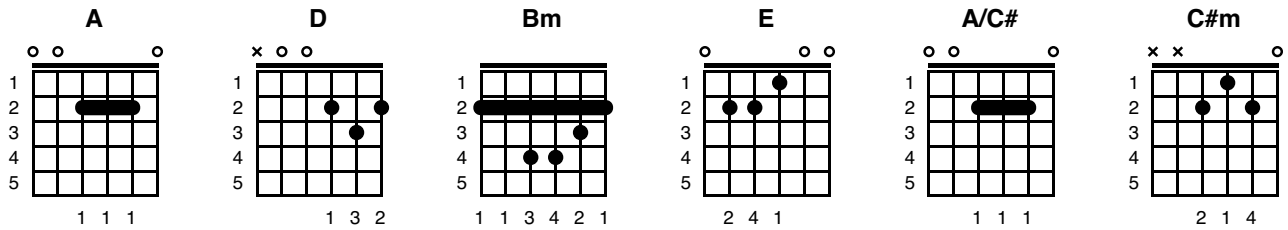

Cher où es-tu ?

Brenda Doucet

Key of A

CHER OÙ ES-TU?

A

Cher, où es-tu?

D

Bm

Où es-tu? Qui t'as vu?

E

J'ai tant besoin de toi

A

Je m'ennuie à la folie

A/C#

Le soir à la nuit

D

A/C#

Il était chic et toute beauté

D Bm
Dans son vêtement d'officier
E
Le chagrin d'le voir quitter
A
M'a laissé désolée

E
La soirée 18 mars
A
Je m'en rappelle encore
E
C'était sur un samedi soir
D E
J'me sentais mal à mort
A
La naissance de notre garçon
D Bm
Était bien ça la raison
E
Pour avoir eu tant de douleur
D A
Je t'aime du fond d'mon cœur

A C#m D
Papa, où es-tu?

A
Où es-tu? Qui t'as vu?

E
J'ai tant besoin de toi

A
Viens donc jouer avec moi
Le soir à la nuit noire

D Bm
Je rêve de te revoir

E
Papa où es-tu?

D
Où es-tu? Qui t'as vu?

E D A
Cher Papa où es-tu? Où es-tu? Qui t'as vu?