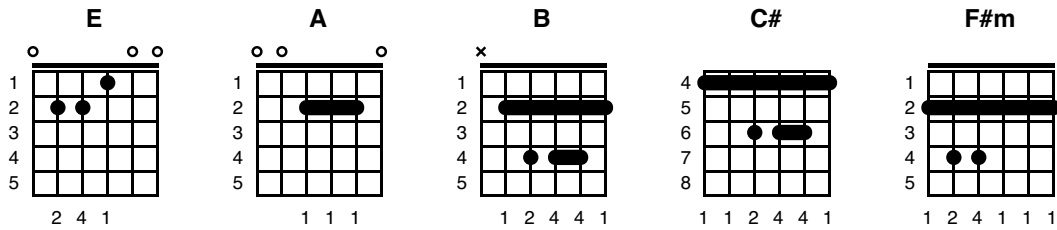

Come Away Café

Patrice Bouliane

Key of E

E ABEABEBE

Ref:

E A B E A B
 Come away, Come away, Come away vient-en danser
 E A B E B E
 Come away, Come away, Come away Café

1)
 A E
 Quand je me souviens de la première fois
 B C#
 Je me voyais déjà entre tes bras
 A E
 Dans tes jolis yeux doux je me suis noyé
 F#m B
 À genou, j'ai prié

Ref:
 Solo sur refrain

2)
 Si on pouvait danser toute la soirée
 Sous la lune et le ciel étoilé
 Si je pouvais toujours te coller, coller
 Mais, j'reste là, à prier

Ref:
 Solo

3)

Je sais que je ne serais jamais à toi
Si l'monde pouvait seulement oublier tout ça
Plus de couleurs ni crème ni café
Plus d'raison à prier