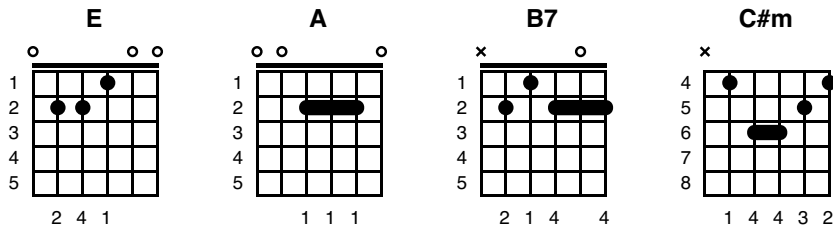

Earl vire de bord

François Thibault

Key of E

Refrain:

E
Earl vire de bord y vente trop fort
A
Earl ton botte est p'tit
E
Et pis la mer est grande
Earl vire de bord y vente trop fort
A
Eh ben c'est le samedi au soir
B7 E
Crois-tu point que faudrait boire?

1
E
Earl toute ta vie
C#m
Depuis que t'es p'tit
A
T'as été à la pêche
E
Pour essayer d'faire une vie
E
Mais tu connais la mer
C#m
C'est toi qui l'sait
A
Pis si c'est le temps d'y aller
B7 E
C'est le temps d'y aller