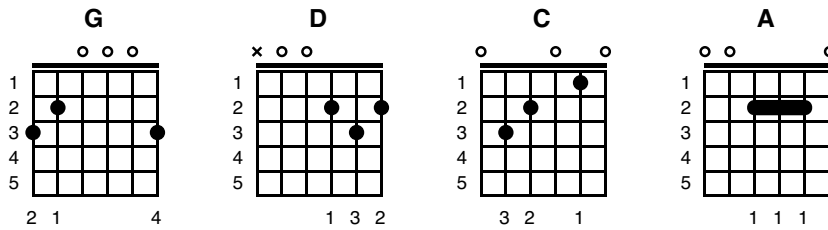

Embarque dans mes bottes

Key of G

Herb LeBlanc

C-G-A-D-G

G

On s'en va à la pêche

D

Pour une semaine et d'mie

D

G

Le travail est dur, ça va jour et nuit

C

On pêche les pétoncles

D

Pour m'ner de l'argent

D