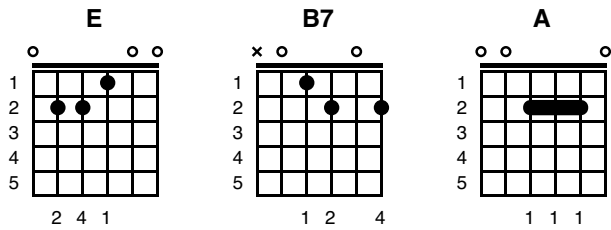

La factorie à Georges

Eddie Doucet Fishbox Eddie

Key of E

E B7 E
Tous les jours e'je]montions à Digbé
E A E
Pour ramasser du poisson à couper
 E A
Faullait qu'nous en vinrent pour le couper le soir
 E B7 E
Dans le temps des bottes de bois et des hoummes de fer

Refrain:

E B7 E
35 ans d'une factorie à poissons
E A B7
Ça me r'ssemble que ça fait moellement longtemps
E A E
E'je me souvonne quand toute la nuit j'travailions
E B7 E
Quand ce Georges coupait pi moi j'skinnais du poisson

E B7
Et j'me souvonne quand y'avait rinque moi et Georges
 E A E
Ça passait vite dans sa bâtisse de 8 par 8
 A
Pour se r'poser on ramassait à Digbé
 E B7 E
Du poisson à bord des bottes pour travailler