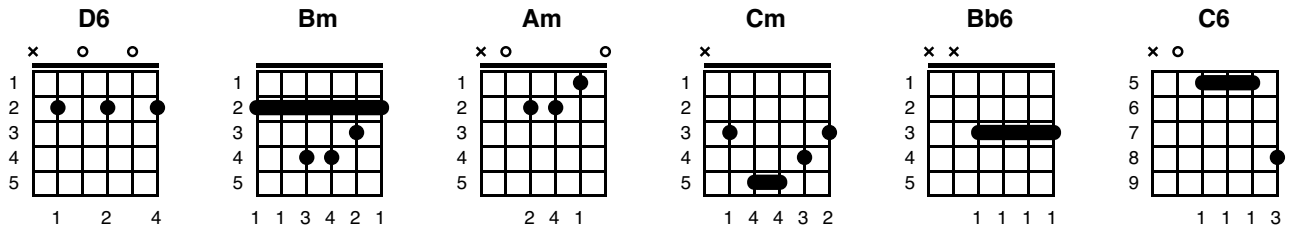

# L'autre bord de la baie

Key of D

Tony Doucet

D6

Sur le bord de la baie

Bm

Tout fin seul

D6

La mer est forte

Am Bm Cm

Et calme

D6

L'autre bord de la baie

Bm

Je peux nous voir comme rionne

D6

Reposé icette en frais de rêver

Am BmCm

Sur le bord d'la baie

Refrain

Bb6

Apporte-moi loin

C6

Loin assez