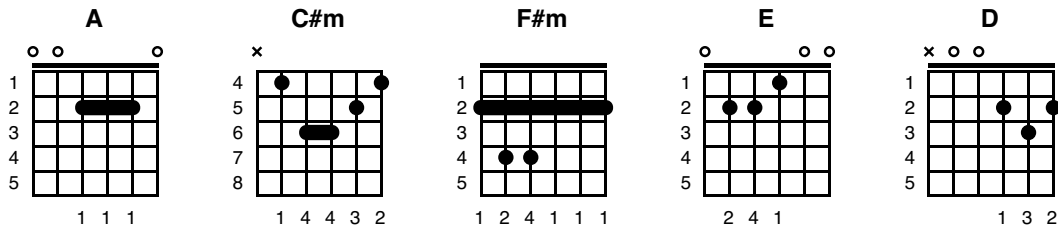

# Margo

Albert LeBlanc

Key of A

A                    C#m  
Ej sont partis sur une go  
F#m                    E  
À la cabane de Margo  
D  
D'la grogue en masse  
A  
Des filles partout  
E  
Oh! Combien's c'qu'on  
A  
Peut avoir beau

A                    E  
Il est six heures du matonne  
D                    A  
Des dormants y en a poinne  
A                    E  
Flâllons toute de la guitare  
D                    A  
Tout le monde saute en l'air