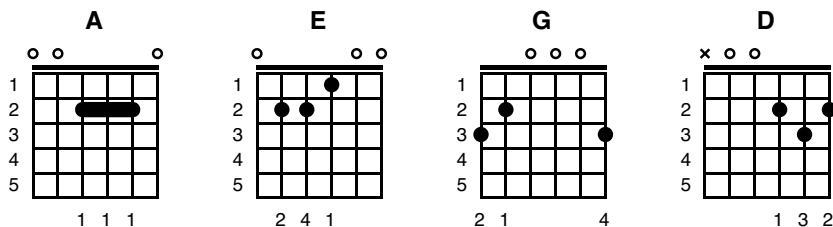

Partout autour de moi (Contchindre à aller)

Key of A

Sébastien Dol

A E G
Partout autour de moi
D A
Ça me r'ssemble que tout a changé
E G
Pour le mieux ou pour le pire
D A
C'est d'la misare à dire

Refrain

E G
Quoi ce qui va m'arriver
D A
Yò ce que j'vas me r'trouver
E G
Faut garder les deux pieds à terre
D A
Pis faut point s'en faire

E G
Y faut point pardre l'idée
D A
Y faut contchindre à aller
E G
Avec les yeux à l'horizon
D A
Oublie point ta destination

E G
Si on cherche, on trouve
 D A
Ça viendra sûrement un de ces jours
 E
On ouvre les yeux tout grands
G D A
Et on fonce tout droit devant