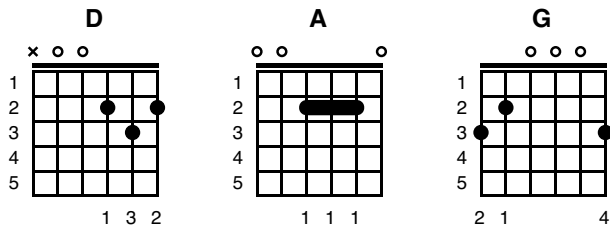

Quand j'étais jeune

Monette Robichaud

Key of D

Verset:

D A
Quand j'étais jeune et chez mon père,
D
on chantait des chansons, des vieilles chansons
A
Ma mère et ma grand-mère, mon père, mes frères
D
On chantait des chansons, des vieilles chansons

Refrain:

G D
Il était un petit navire oh ma tante Madeleine voulez-vous danser?
A D
Les vieilles chansons que nous chantions, je ne peux pas les oublier.
G D
Et le bon temps que nous avons quand nous chantions ces vieilles chansons
A D
Il était un petit navire oh ma tante Madeleine voulez-vous danser?
D A
Quand j'étais jeune et chez mon père,
D
On chantait des chansons, des vieilles chansons
A
Ma mère et mon père, mes frères, ma grand-mère
D
On chantait des chansons, des vieilles chansons

Verset:

D A D
La musique à babines et la guitare, mon père y jouait et nous chantions
A D
E'je vous assure que c'était beau, les vieilles chansons, les vieilles chansons
G D
Il était un petit navire oh ma tante Madeleine voulez-vous danser?
A D
Les vieilles chansons que nous chantions, je ne peux pas les oublier.
G D
Et le bon temps que nous avons quand nous chantions ces vieilles chansons
A D
Il était un petit navire oh ma tante Madeleine voulez-vous danser?

Refrain:

G D
Il était un petit navire oh ma tante Madeleine voulez-vous danser?
A D
Les vieilles chansons que nous chantions, je ne peux pas les oublier.
G D
Et le bon temps que nous avons quand nous chantions ces vieilles chansons
A D
Il était un petit navire oh ma tante Madeleine voulez-vous danser?
A D A D
Il était un petit navire oh ma tante Madeleine voulez-vous danser?