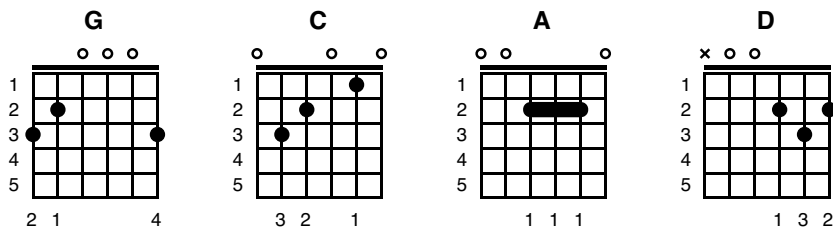

# Rose-Alba

Herb LeBlanc

Key of G

G-C-A-D

G C A  
J'ai connu Rose Alba notre Sagouine d'autre fois  
D G  
A demeurait dans une cabane au fond des bois  
G C A  
A sortait au village une fois par semaine  
D G  
À la messe du dimanche ou pour faire une nevaine

G C A  
C'était une drôle de personne et laissez moi vous dire  
D G  
Les riguines qu'a portait on pouvait point faire sans rire  
D C A  
Le chapeau enfoncé, les bas tout roulés  
D G  
Elle était très faraute, se croyait bien grée

## Refrain:

G D G  
J'ai connu Rose Alba notre Sagouine d'autre fois  
A D C  
A nous a fait rire à mort plusieurs fois  
G C A  
Delphine la seule fille et en plus dix-huit gas  
D G  
C'est ma belle grande famille te dit Rose-Alba

J'ai connu Rose Alba notre Sagouine d'autre fois  
 A nous a fait rire à mort plusieurs fois  
 Delphine la seule fille et en plus dix-huit gars  
 C'est ma belle grande famille te dit Rose Alba  
 Delphine la seule fille et en plus dix-huit gars  
 C'est ma belle grande famille te dit Rose Alba