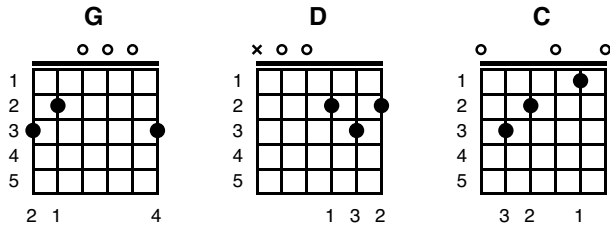

Tour de Babelle

Nadine Belliveau

Key of G

G
Un peu de temps , un peu de sang

D

La coupure sera guérie un jour.
Pour me faire rire, viens donc t'assir

G

Partager tes problèmes à ton tour.

G D
Tourbillonne, tourbillonne tour de Babelle.

G

Tourbillonne, tourbillonne tour de Babelle.

G C
Savais tu que c'est point juste de vivre en cette société,

D

G

Sous les normes d'un p'tit groupe sans lumière et vérité.

G

Maquillage et grands costumes,

C

Gros chapeaux bordés de plumes,

D

Pour cacher le coeur brisé

G

Qui a voulu trop aimer.

Monte-les de un à sept
Le plus grand des escaliers
Pour arriver à la porte
De lumière et vérité

Plus d'chapeau et plus de plumes
Ni d'prétenses avec costumes
Ici l'coeur pourra aimer
Sans chagrin et aigreté.