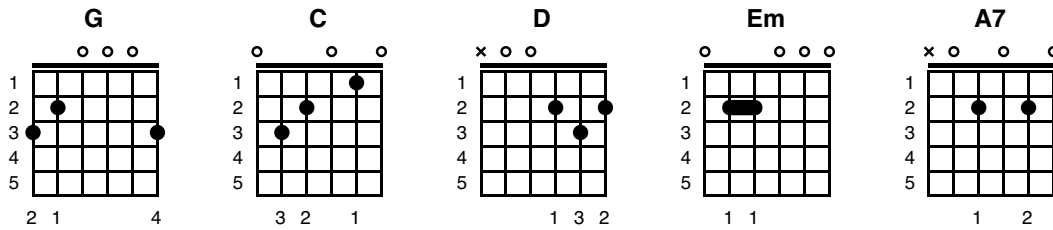

Vivre à la Baie

Kenneth Saulnier

Key of G

INTRO: C B A G

J'sais point quoi c'qu'en est, v'là que j'mennuie à soir
D Em C G C G D
J'rêve à la Baie, mais j'ai du ch'monne à faire

J'veux m'en aller, vivre à la Baie, dans l'fond des bois, c'est là j'veux m'installer
C G G A7 D
J'y resterai, le restant d'ma vie, y où c'qu'il fait beau, à la Baie Sainte-Marie
C G D G CC CG

J'y resterai, le restant d'ma vie, y où c'qu'il fait beau, à la Baie Sainte-Marie
C G D G CCC G

Des fois qu'ça m'prend, d'partir à l'aventure
D Em C G D
Si h'avais l'choix, tu l'sais, j'men irais pour sûr

J'veux m'en aller, vivre à la Baie, dans l'fond des bois, c'est là j'veux m'installer
C G D G CC CG
J'y resterai, le restant d'ma vie, y où c'qu'il fait beau, à la Baie Sainte-Marie.

La Baie Sainte-Marie, c'est mon p'tit coin d'pays
D Em C G D
Ç'en vaut la peine de l'voir, allons-y

C
G
G
A7
D
 J'veux m'en aller, vivre à la Baie, dans l'fond des bois, c'est là j'veux m'installer
C
G
D
G
CC
CG
 J'y resterai, le restant d'ma vie, y où c'qu'il fait beau, à la Baie Sainte-Marie
D
G
C
C
CG
 Y où c'qu'il fait beau, à la Baie Sainte-Mari e